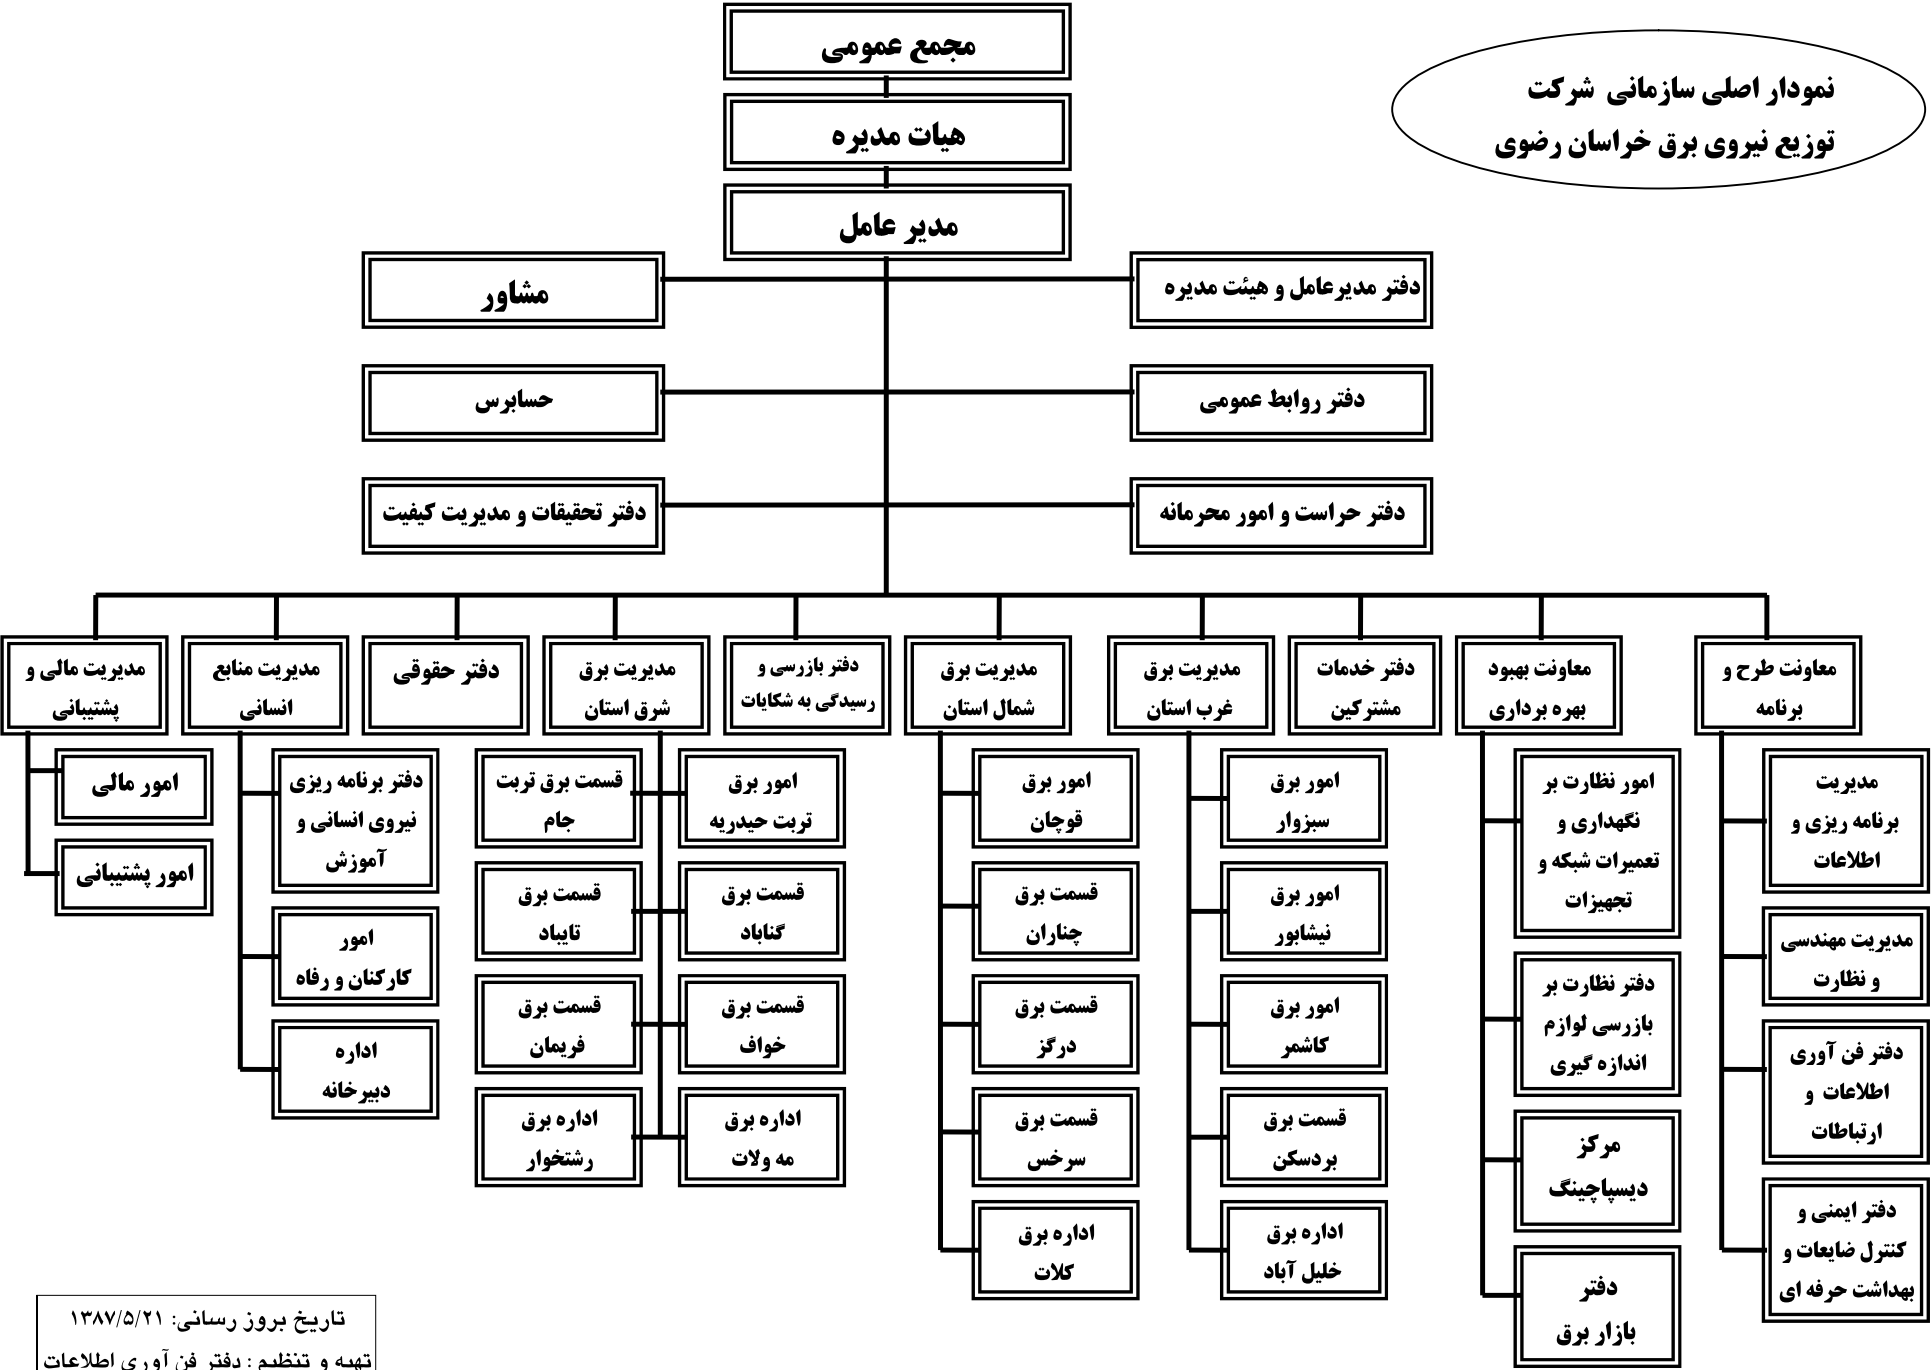

نمودار اصلی سازمانی شرکت
توزیع نیروی برق خراسان رضوی

تاریخ بروز رسانی: ۱۳۸۷/۵/۲۱
تهیه و تنظیم: دفتر فن آوری اطلاعات